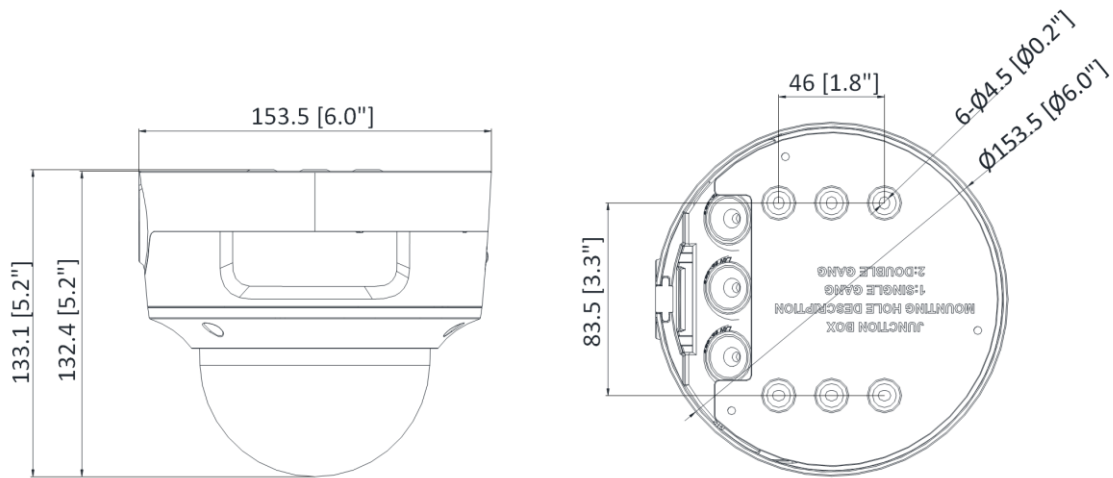

#### ▪ Available Model

DS-2CD2766G2-IZS (2.8 to 12 mm)

DS-2CD2766G2-IZS (2.8 to 12 mm)(Black)

▪ **Dimension**

Unit: mm (inch)

▪ **Accessory**

▪ **Optional**

DS-1473ZJ-155B Wall Mount	DS-1473ZJ-155 Wall Mount	DS-1476ZJ-SUS Corner Mount	DS-1475ZJ-SUS Vertical Pole Mount	DS-1227ZJ-DM37 In-Ceiling Mount
				
DS-1471ZJ-155 Pendant Mount				
				